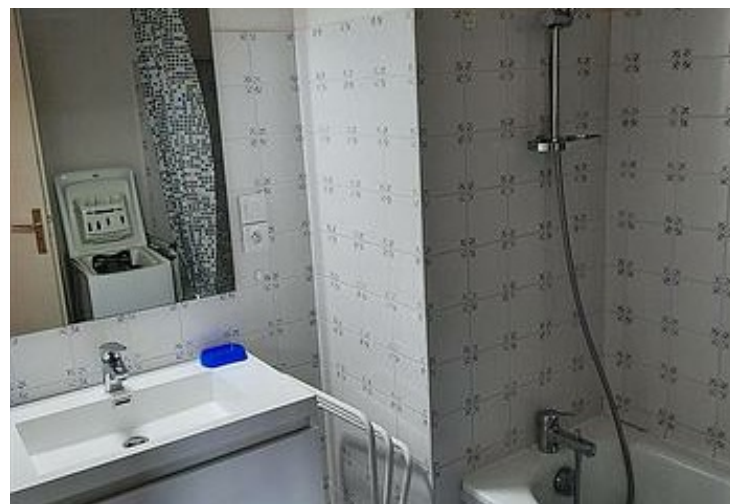

Appartement résidence Flaubert - BAUMLIN - Luchon

Appartement

2

personnes

1

chambre

36

m²

Appartement idéalement situé au coeur de Luchon dans la Maison classée "Flaubert".

Pièces et équipements

| | | |
|-------------------------------------|---------------------------------------|--|
| <i>Chambres</i> | Chambre(s): 1 Lit(s): 1 | dont lit(s) 1 pers.: 0 dont lit(s) 2 pers.: 1 |
| | Lit 140 x 200 | |
| <i>Salle de bains / Salle d'eau</i> | Salle de bains avec baignoire | Sèche cheveux |
| | Salle(s) de bains (avec baignoire): 1 | |
| <i>WC</i> | | |
| <i>Cuisine</i> | Réfrigérateur | |
| <i>Autres pièces</i> | | |
| <i>Media</i> | Télévision | |
| <i>Autres équipements</i> | Lave linge privatif | |
| <i>Chauffage / AC</i> | | |
| <i>Exterieur</i> | | |
| <i>Divers</i> | | |