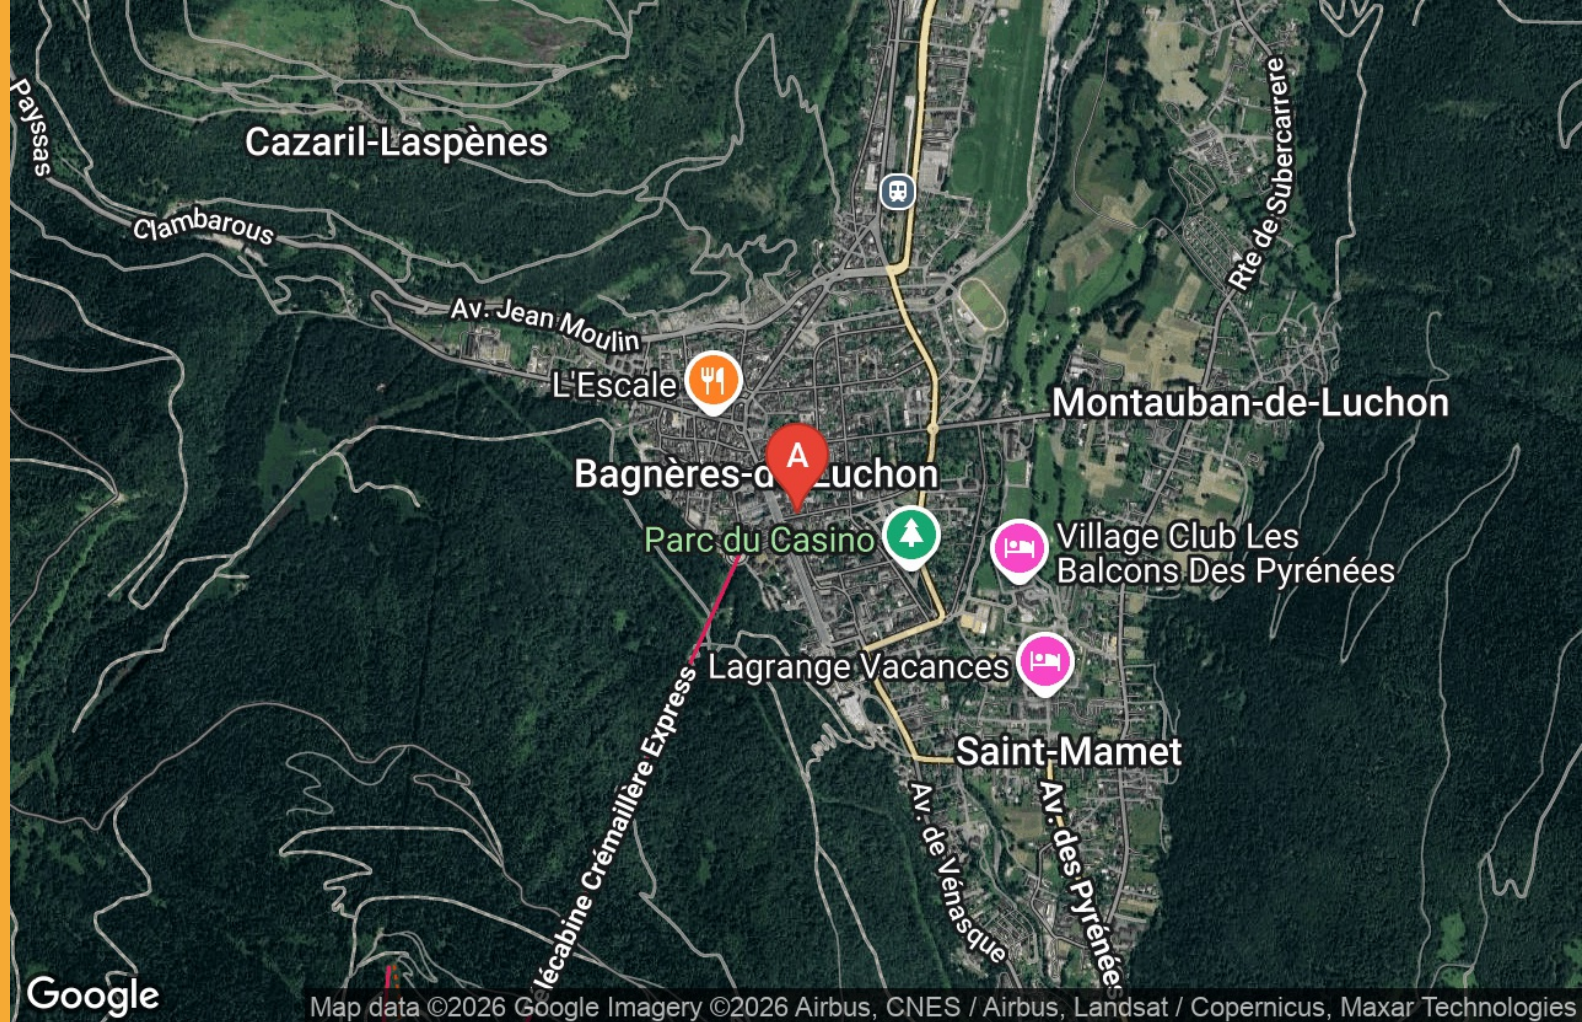

APPARTEMENT RÉSIDENCE FLAUBERT - BAUMLIN - LUCHON

APPARTEMENT RÉSIDENCE
FLAUBERT - BAUMLIN - LUCHON

2 personnes

<https://appartement-baumlin-luchon.fr>

Philippe BAUMLIN

☎ 06 40 11 99 07

A Appartement résidence Flaubert -
BAUMLIN - Luchon : Résidence Flaubert,
Appartement n°15, 1 place Richelieu 31110
BAGNERES-DE-LUCHON

Lors de votre prochaine venue sur Luchon, n'hésitez pas à venir vous détendre, en famille, autour de ce joli petit lac, situé à proximité du petit aérodrome de Luchon, sur les bords de la Pique.

Mes recommandations (suite)

📍 BAGNERES-DE-LUCHON

En toutes saisons, Luchon Superbagnères offre un véritable balcon naturel grâce à ses 4 versants, une vue panoramique sur la vallée de Luchon et les "3000" des Pyrénées, dont l'Aneto. Accessible avec la Crémaillère Express depuis Luchon en 8mn, découvrez!

POINT DE VUE AU VILLAGE

1.6 km

📍 CAZARILH-LASPENES

TABLE D'ORIENTATION DE SUPERBAGNÈRES

2.5 km

📍 SAINT-AVENTIN

Vue imprenable sur les pics pyrénéens.

Mes recommandations (suite)